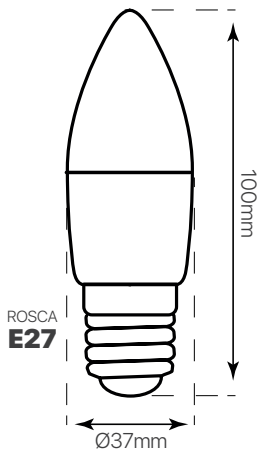

# vela led

### datasheet

ref. 5550311

Luminance Distance Curve

Nombre / Name	vela led mate E27
Referencia / Reference	5550311
Materiales / Materials	Aluminio + PC
Difusor / Diffuser	PC
Potencia / Power	4W
Temperatura de color / Color temperature	2700K
Flujo luminoso / Luminous flux	290lm
Dimable / Dimmable	No
Ángulo de apertura / Beam angle	300°
Ángulo de inclinación / Inclination angle	-
IP	IP20
IK	-
F.P.	>0.9
UGR	-
IRC	≥80
Chip	EPISTAR SMD 2835
Driver	i-TEC SERIES
Vida media ( duración ) / Average life	+20.000 h
Clase energética / Energy class	A+
Aislamiento eléctrico / Electrical isolation	Clase II
Colores / Colors	Opal
Medida exterior / Product size	Ø37 mm x 100 mm
Protección contra Sobretensiones / surge protection	-
Tª ( ambiente/trabajo ) / Tª ( enviroment/work )	-20°C ~ 45°C
Input	AC 180 ~ 240V
Output	DC 40 ~ 80V
Frecuencia / Frequency	50 / 60Hz
Peso / Weight	20g
Certificados / Certificates	CE RoHS
Garantía / Warranty	2 años