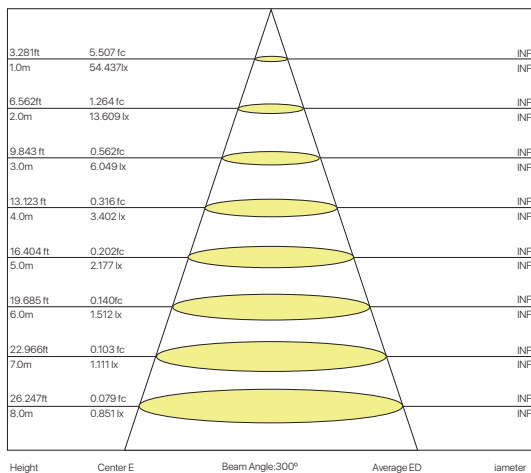

### datasheet

ref. 5550311

Luminance Distance Curve

Nombre / Name	vela led mate E27
Referencia / Reference	5550311
Materiales / Materials	Aluminio + PC
Difusor / Diffuser	PC
Potencia / Power	4W
Temperatura de color / Color temperature	2700K
Flujo luminoso / Luminous flux	290lm
Dimable / Dimmable	No
Ángulo de apertura / Beam angle	300°
Ángulo de inclinación / Inclination angle	-
IP	IP20
IK	-
F.P.	>0.9
UGR	-
IRC	≥80
Chip	EPISTAR SMD 2835
Driver	i-TEC SERIES
Vida media ( duración ) / Average life	+20.000 h
Clase energética / Energy class	A+
Aislamiento eléctrico / Electrical isolation	Clase II
Colores / Colors	Opal
Medida exterior / Product size	Ø37 mm x 100 mm
Protección contra Sobretensiones / surge protection	-
Tª ( ambiente/trabajo ) / Tª ( enviroment/work )	-20°C ~ 45°C
Input	AC 180 ~ 240V
Output	DC 40 ~ 80V
Frecuencia / Frequency	50 / 60Hz
Peso / Weight	20g
Certificados / Certificates	CE RoHS
Garantía / Warranty	2 años